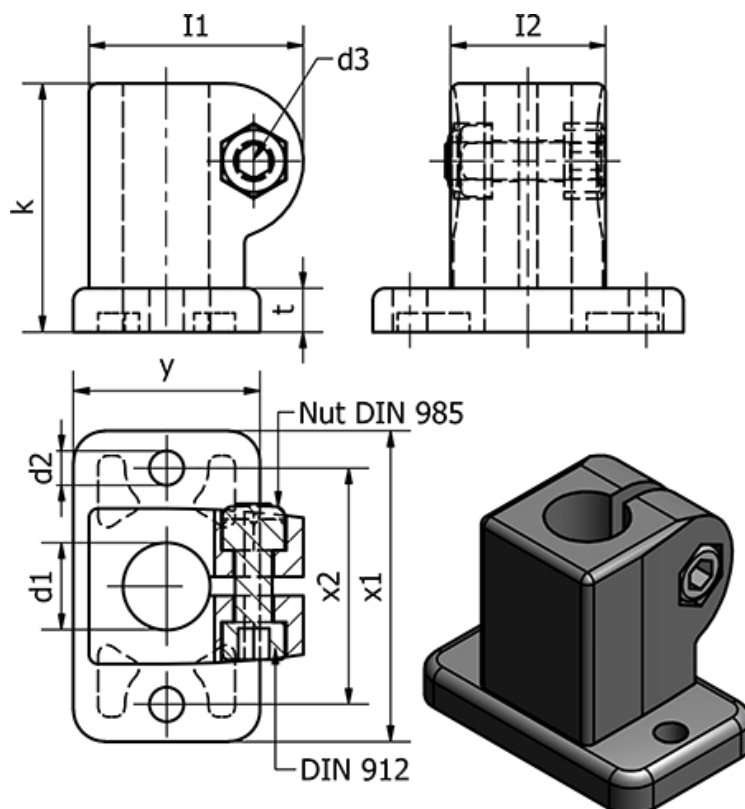

Varenummer: 201623B142SW

Beskrivelse: E+G Laskeforbindelse - GN 162.3-B14-2-SW

Mål

d1	= 14	Vægt (g) = 72
d2	= 5.5	x1 = 50
d3	= M6	x2 = 38
Fastspændings kit for d3	= GN 911-M6-22	y = 30
I1	= 34.5	
I2	= 25	
k	= 40	
t	= 7	